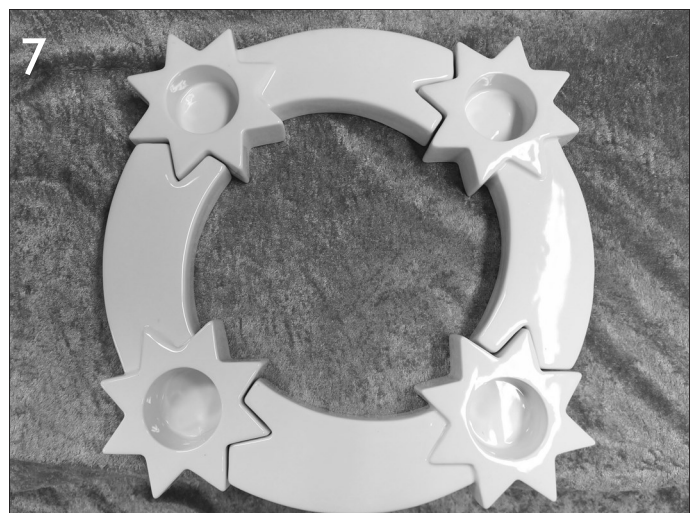

5

Rosenthal fad 31x31 cm
Før kr. 198,- Nu kr. 150,-

6

Kaffedåse med ske 21 cm
Pr. stk. kr. 75,-

Engle 14 cm, 3 stk. ass
Før 100,- Nu pr. sæt kr. 75,-

7

Adventsstige/Stjernesked
4 stk. før 398,- Nu 4 stk. kr. 175,- eller 1 stk. kr. 50,-